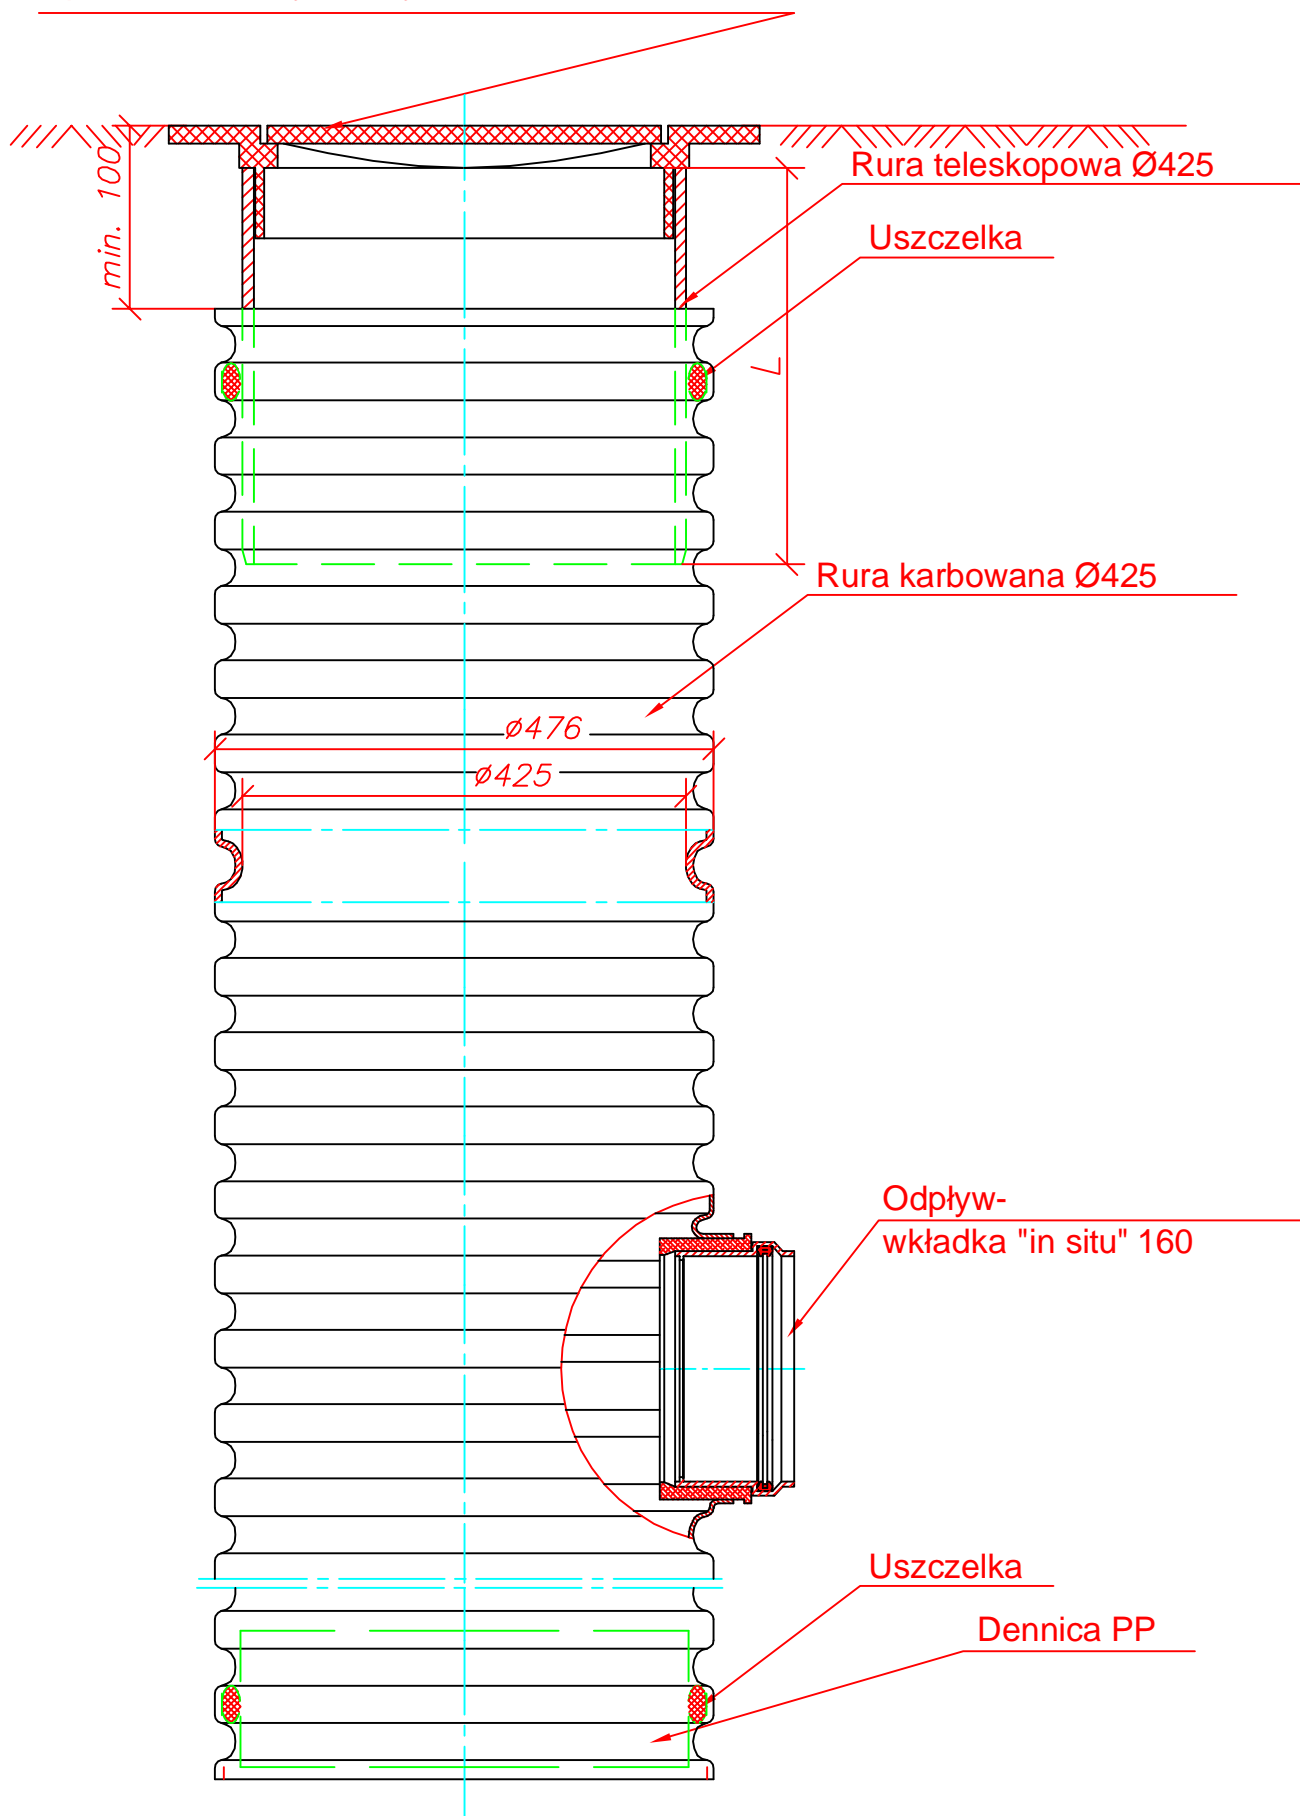

Wpust deszczowy uliczny D400

Studzienka osadnikowa Ø425
ze wpustem D 400