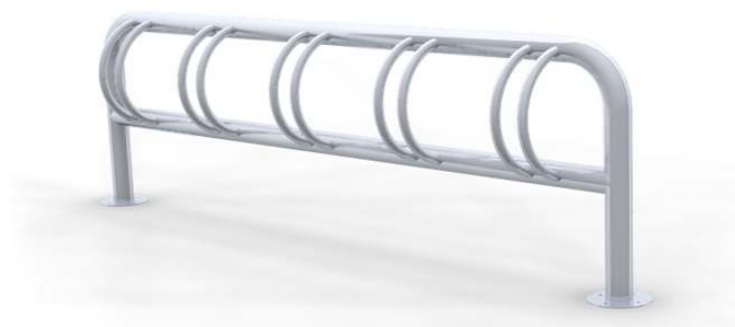

URZĄDZENIA MAŁEJ ARCHITEKTURY wg katalogu *PUCZYŃSKI*

Ławka parkowa z oparciem
nr katalogowy 07-04-02
lub podobne

Ławka parkowa kolista
nr katalogowy 13-04-40_01
lub podobne

Stojak na rowery
nr katalogowy 07-11-03
lub podobne